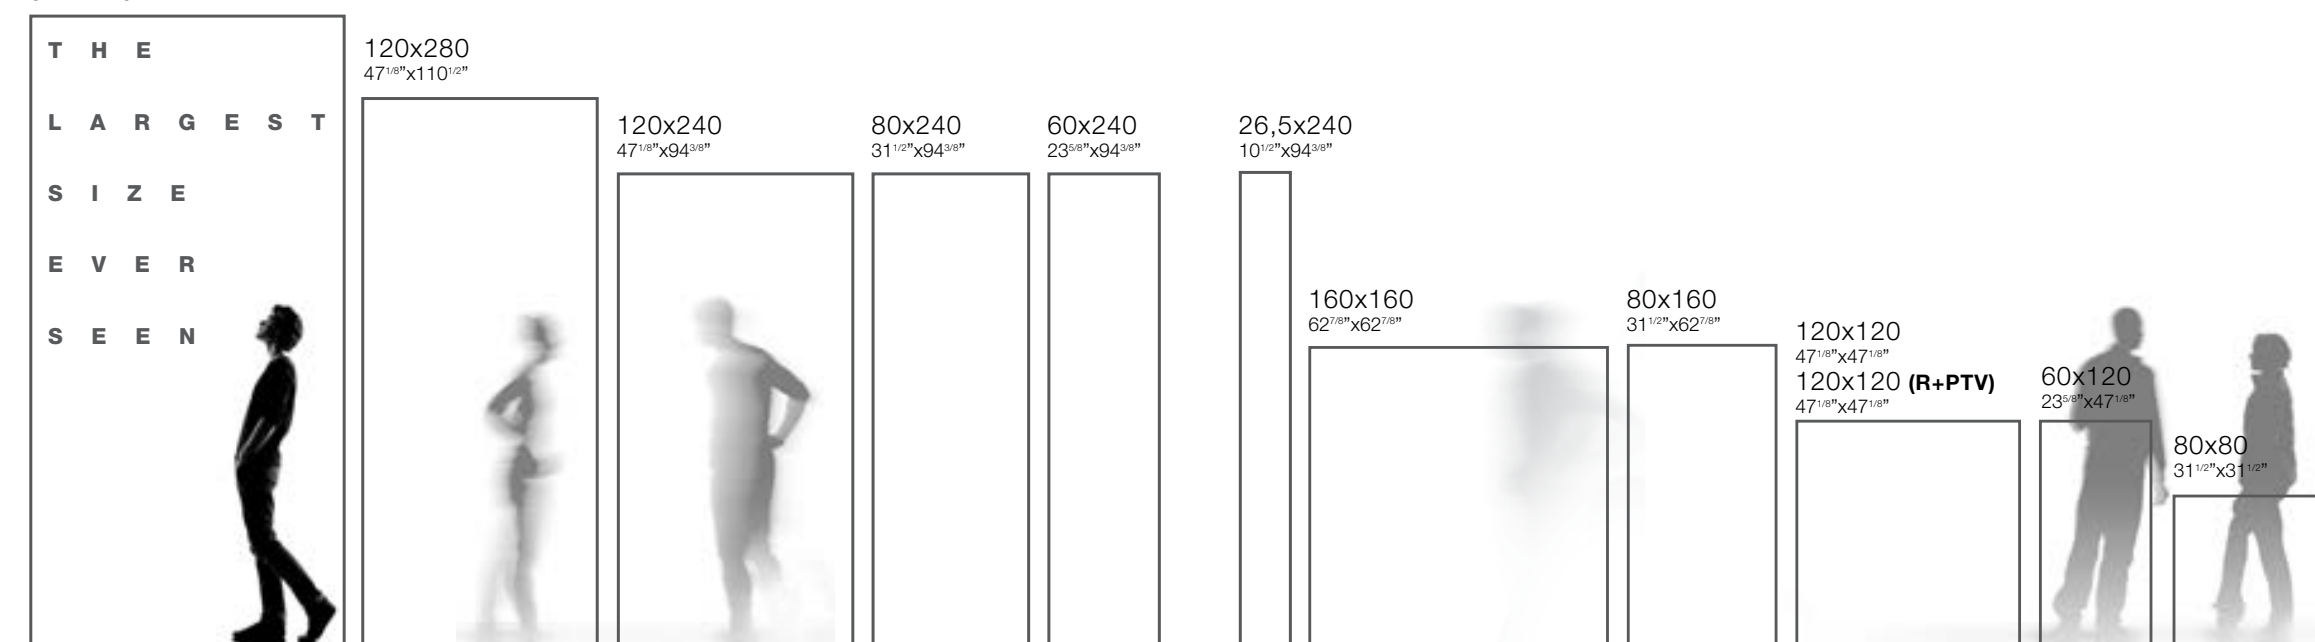

FLORIM OVERSIZE
magnUm

T H E
L A R G E S T
S I Z E
E V E R
S E E N

FLORIM OVERSIZE
magnUm

Cambiano le prospettive del progetto contemporaneo: dimensioni sorprendenti in soli 6 mm di spessore, leggero, versatile, resistente, esteticamente fuori dall'ordinario.

Il più grande formato che si sia mai visto.

Modern design perspectives are changing: Amazing sizes in a thickness of just 6 mm, light, versatile and strong, with extraordinary aesthetic appeal.

The largest size ever seen.

Les perspectives de la conception contemporaine évoluent : dimensions surprenantes 6 mm d'épaisseur seulement, léger, polyvalent, résistant, esthétique originale.

Cambia el panorama del diseño contemporáneo: tamaño sorprendente en sólo 6 mm de espesor, ligero, versátil, resistente, estéticamente fuera de lo común.

Le plus grand format jamais réalisé.

El formato más grande que se haya visto.

Die Perspektiven der heutigen Projekts ändern sich: überraschende Größen mit nur 6 mm Stärke, leicht, vielseitig, widerstandsfest, außergewöhnlich schön und natürlich.

Современный дизайн покоряет новые горизонты: грандиозные размеры при толщине всего 6 мм, легкость, универсальность, прочность, неординарная эстетика.

Das größte Format, das bislang produziert wurde.

Самый большой формат, когда-либо существовавший в мире.

160x320
62¹¹⁶”x125³¹⁶”