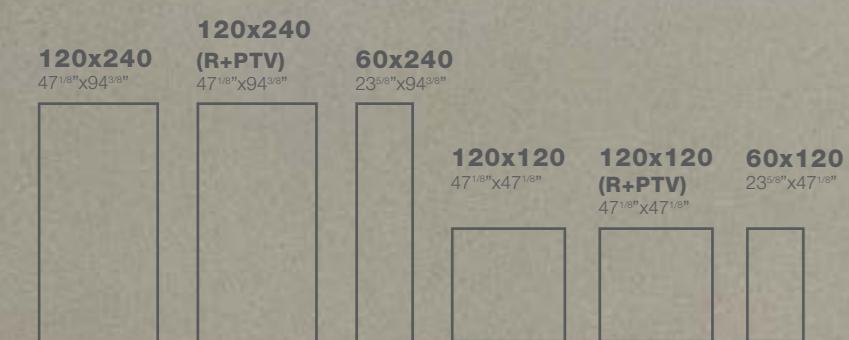

2

3

4

5

6

SIZES

1

2

Formatos muy grandes, de hasta 160x320 cm. Sólo 6 mm de espesor. Posibilidad de cortes de cualquier forma y tamaño. Fácil de transportar y manejar. Colocación en pavimentos y revestimientos. Altos resultados estéticos. Considerable resistencia a las tensiones.