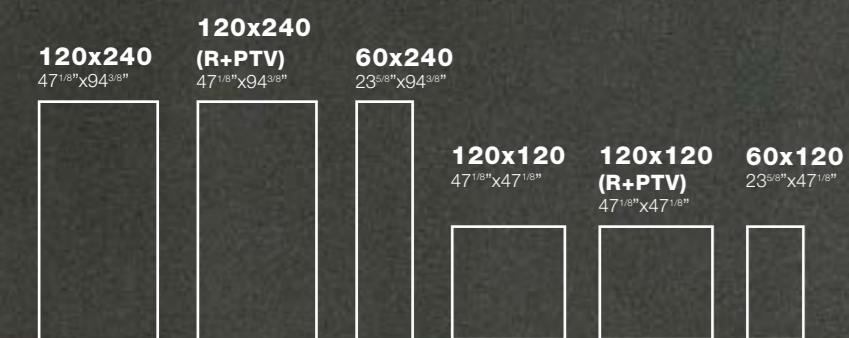

1

2

3

4

5

6

SIZES