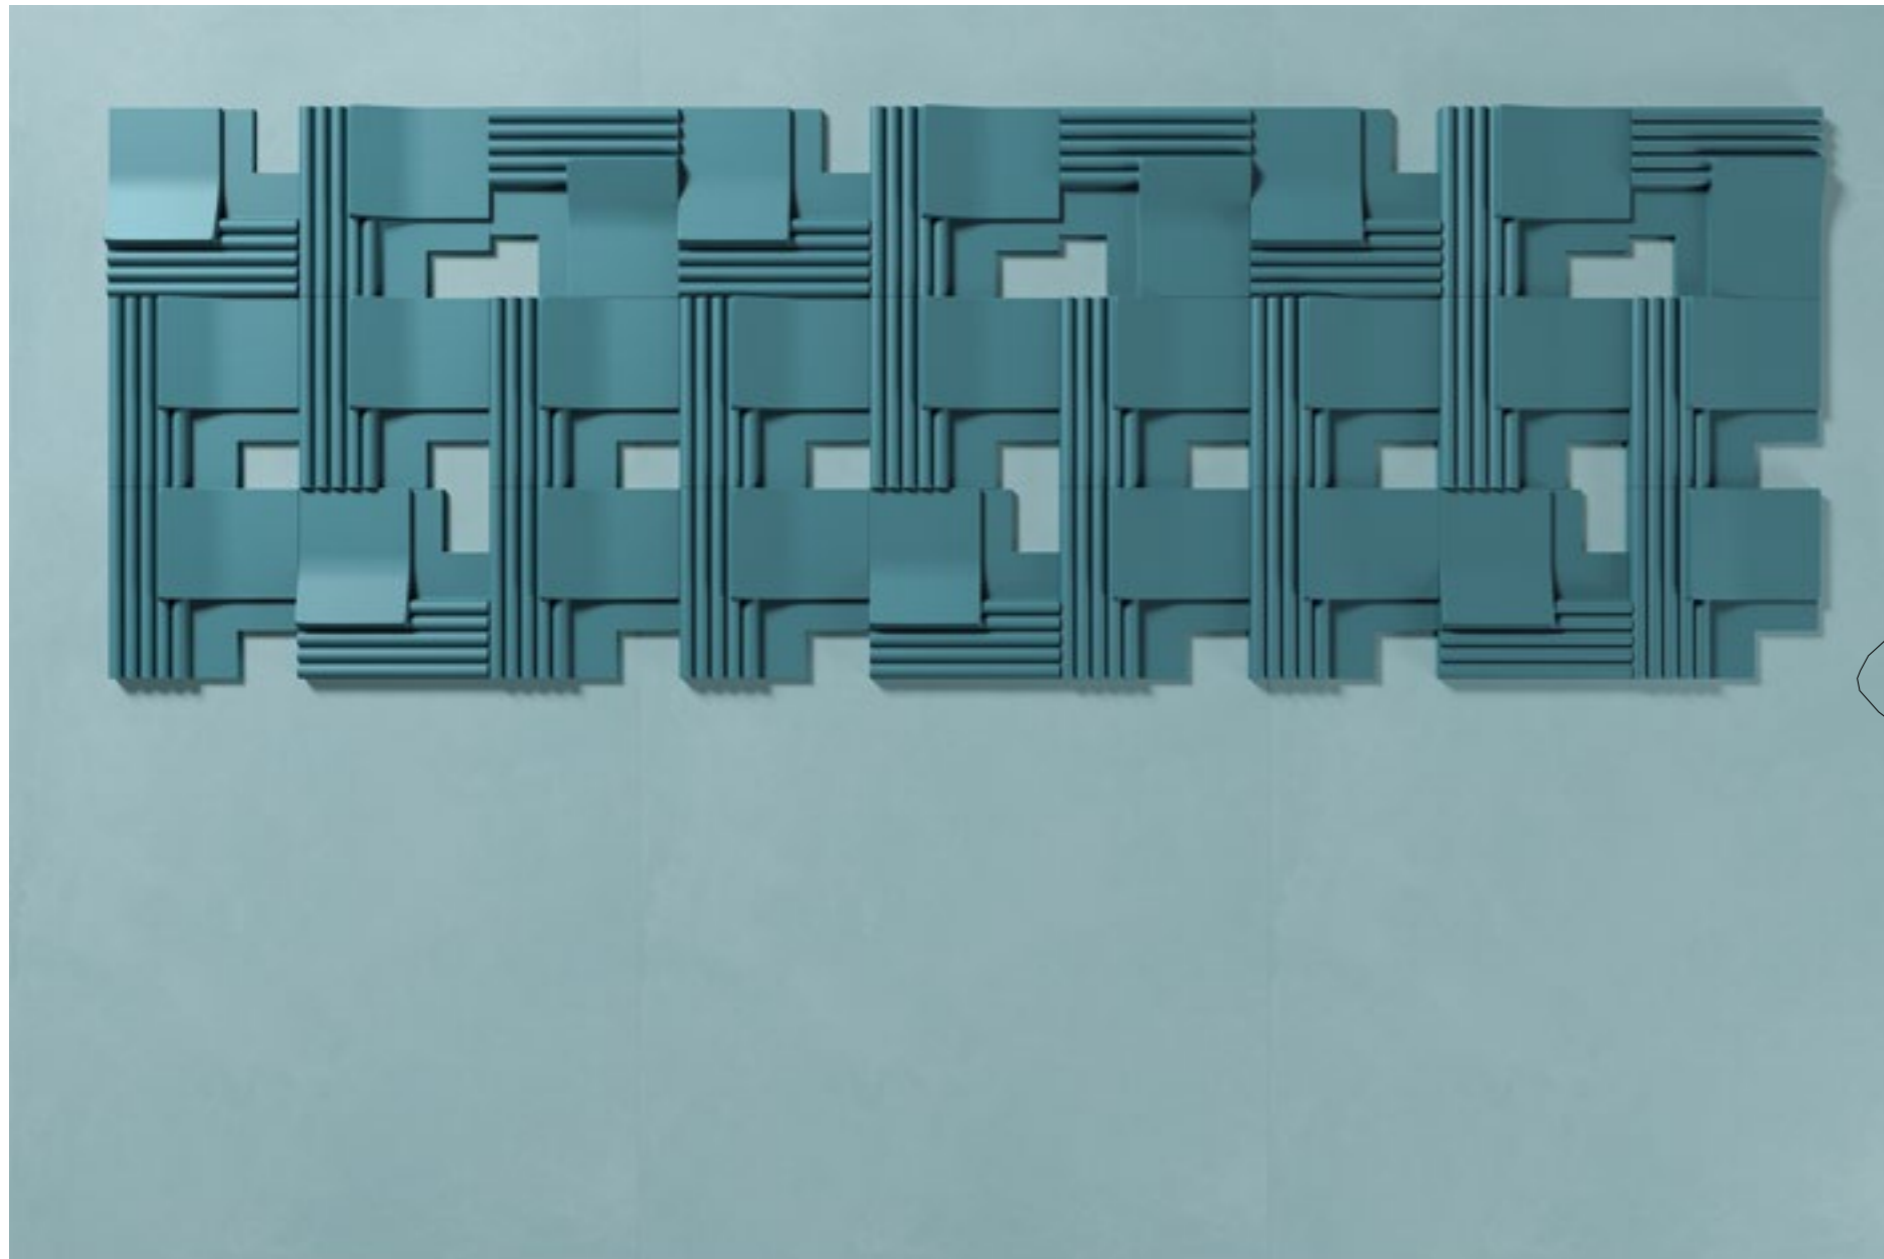

Schema di alcune composizioni degli elementi in gamma

Схема некоторых композиций элементов коллекции

Stucchi | Затирки
● Perla - 754435

36 x 36 x h 5 cm
14 11/64" x 14 11/64" x h 1 31/32"

Rilievo #3 - Ardesia

120 x 240 cm
47 1/8" x 94 3/8"

Lido