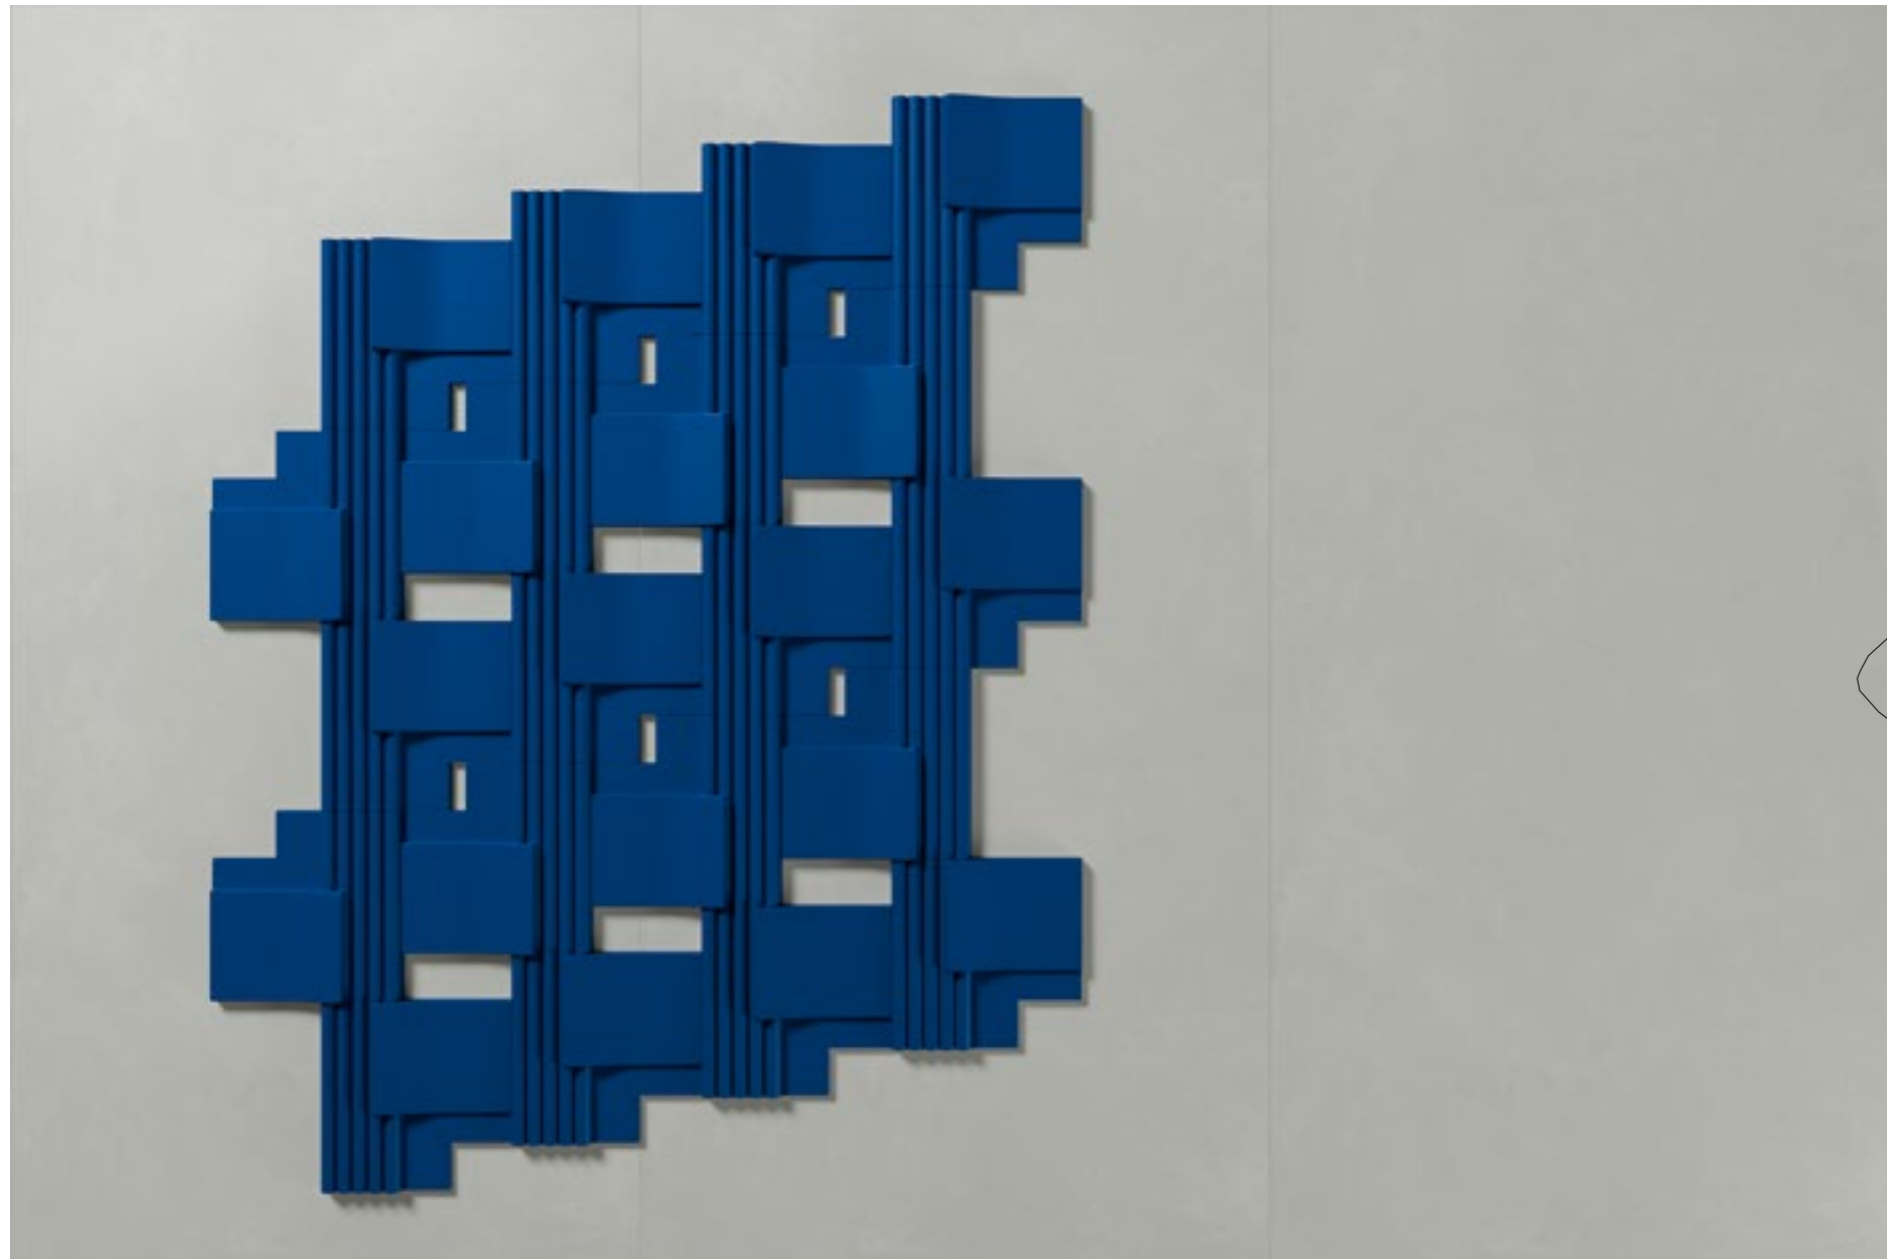

Schema di alcune composizioni degli elementi in gamma

Схема некоторых композиций элементов коллекции

Stucchi | Затирки
● Perla - 754435

36 x 36 x h 5 cm
14 11/64" x 14 11/64" x h 1 31/32"

Rilievo #3 - Oltremare

120 x 240 cm
47 1/8" x 94 3/8"

Nebbia