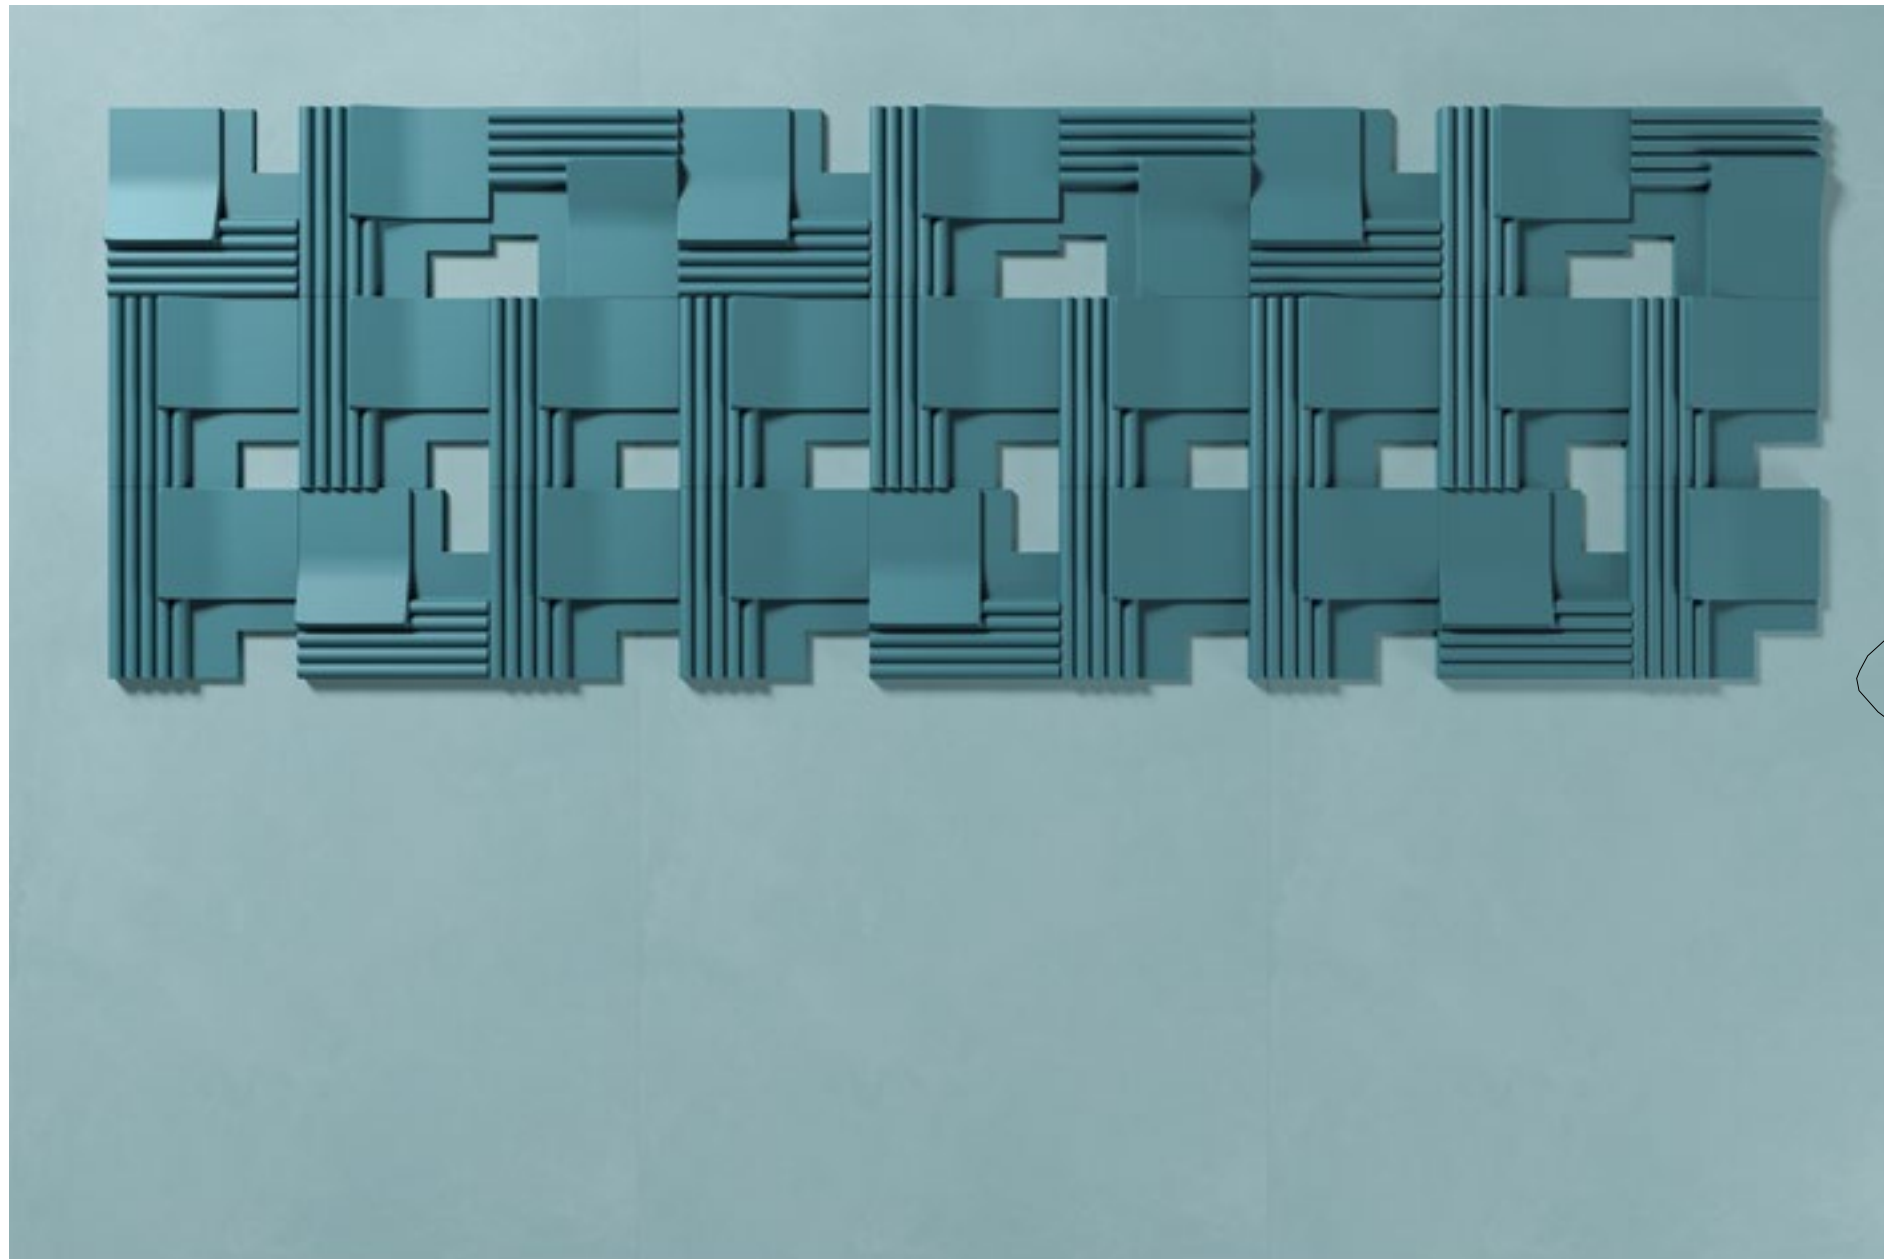

Rilievo #1 - Tortora

120 x 240 cm
47 1/8" x 94 3/8"

Sabbia

Schema di alcune composizioni degli elementi in gamma

Schéma de quelques compositions avec les éléments de la gamme

Stucchi | Mortiers
● Perla - 754435

36 x 36 x h 5 cm
14 11/64" x 14 11/64" x h 1 31/32"

Rilievo #3 - Ardesia

120 x 240 cm
47 1/8" x 94 3/8"

Lido