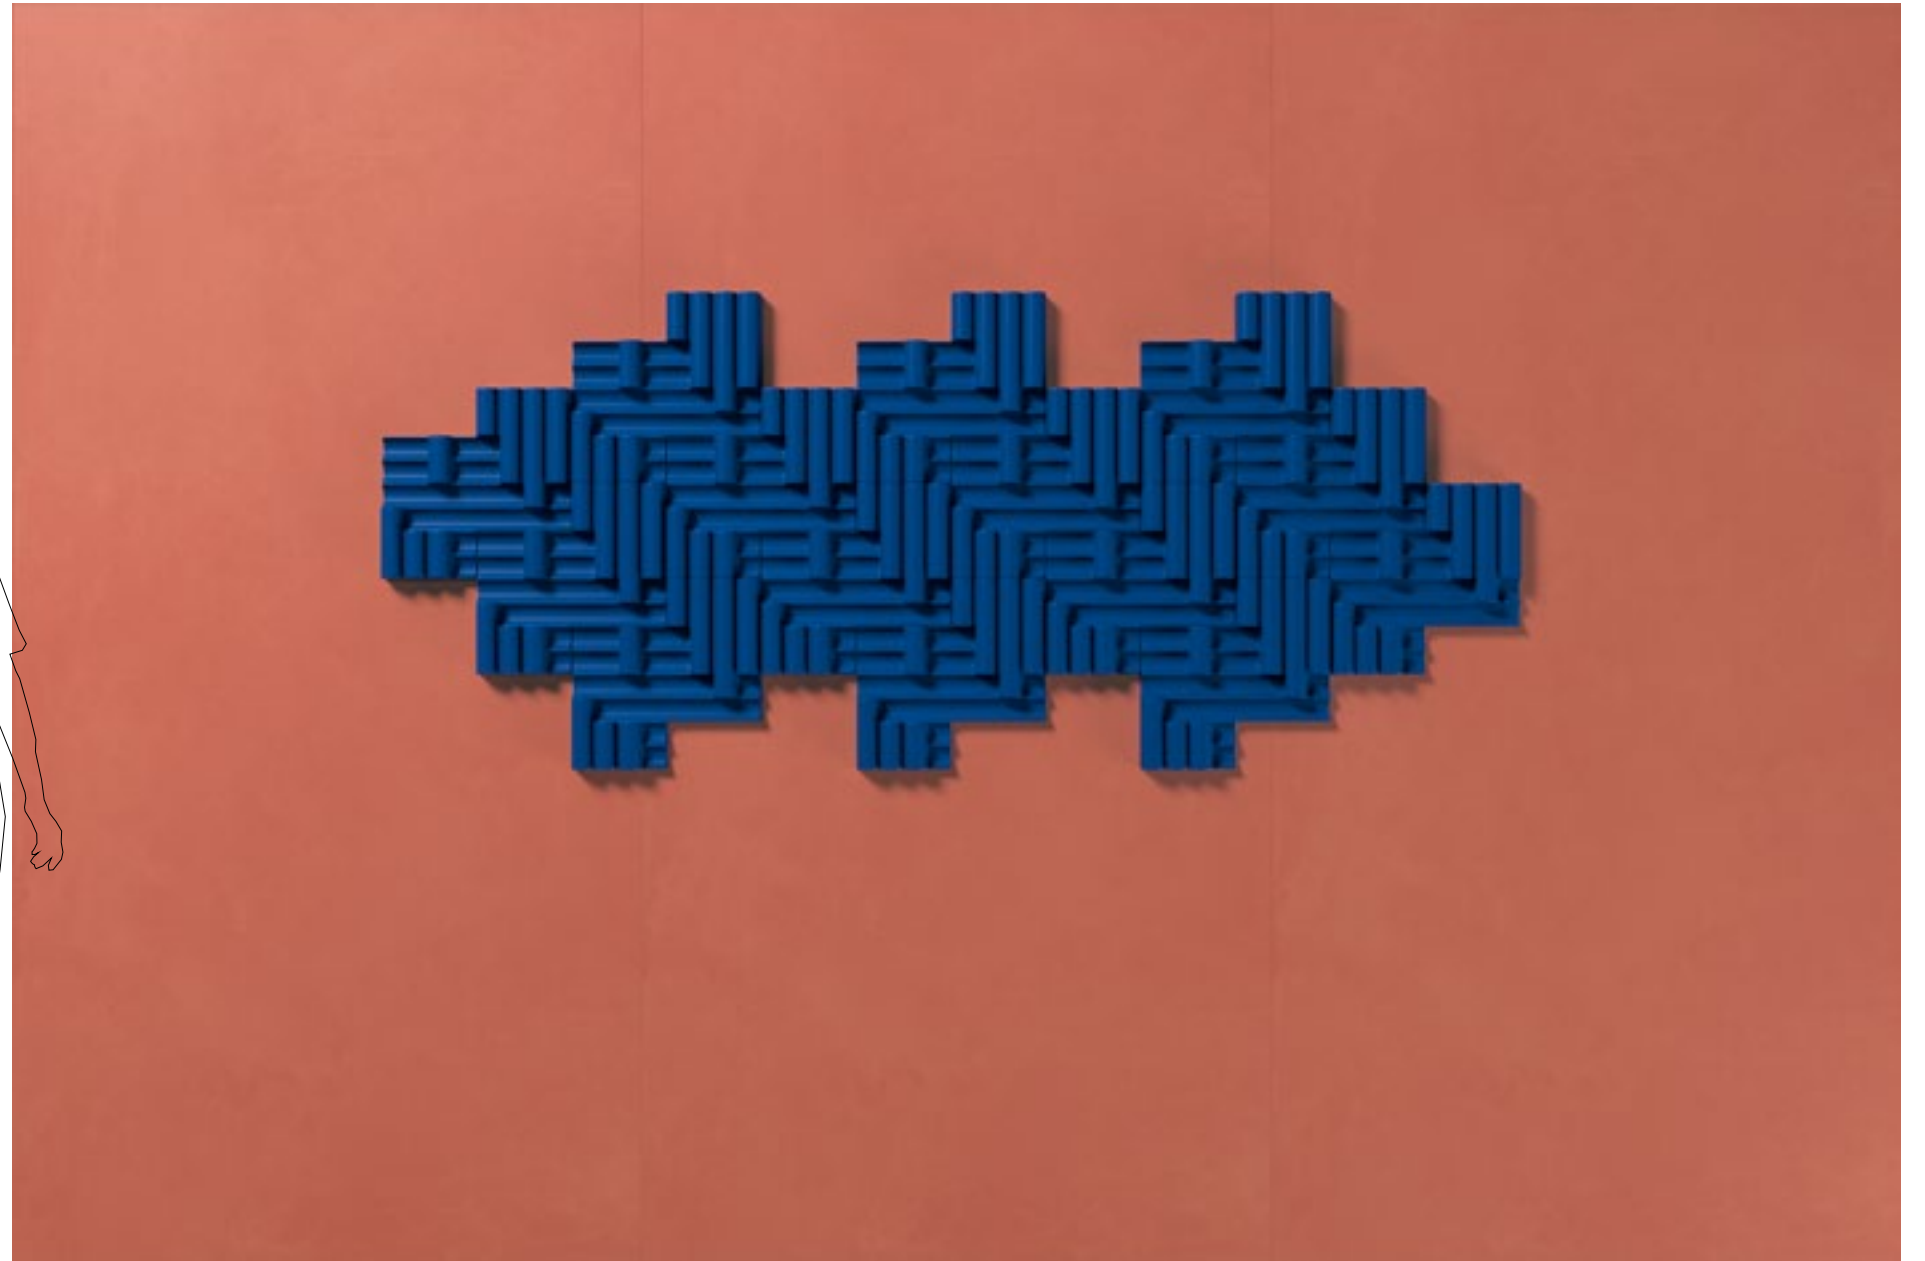

Cielo

Schema di alcune composizioni degli elementi in gamma

Schéma de quelques compositions avec les éléments de la gamme

36 x 35 x h 5 cm
14 11/64" x 13 25/32" x h 1 31/32"

120 x 240 cm
47 1/8" x 94 3/8"