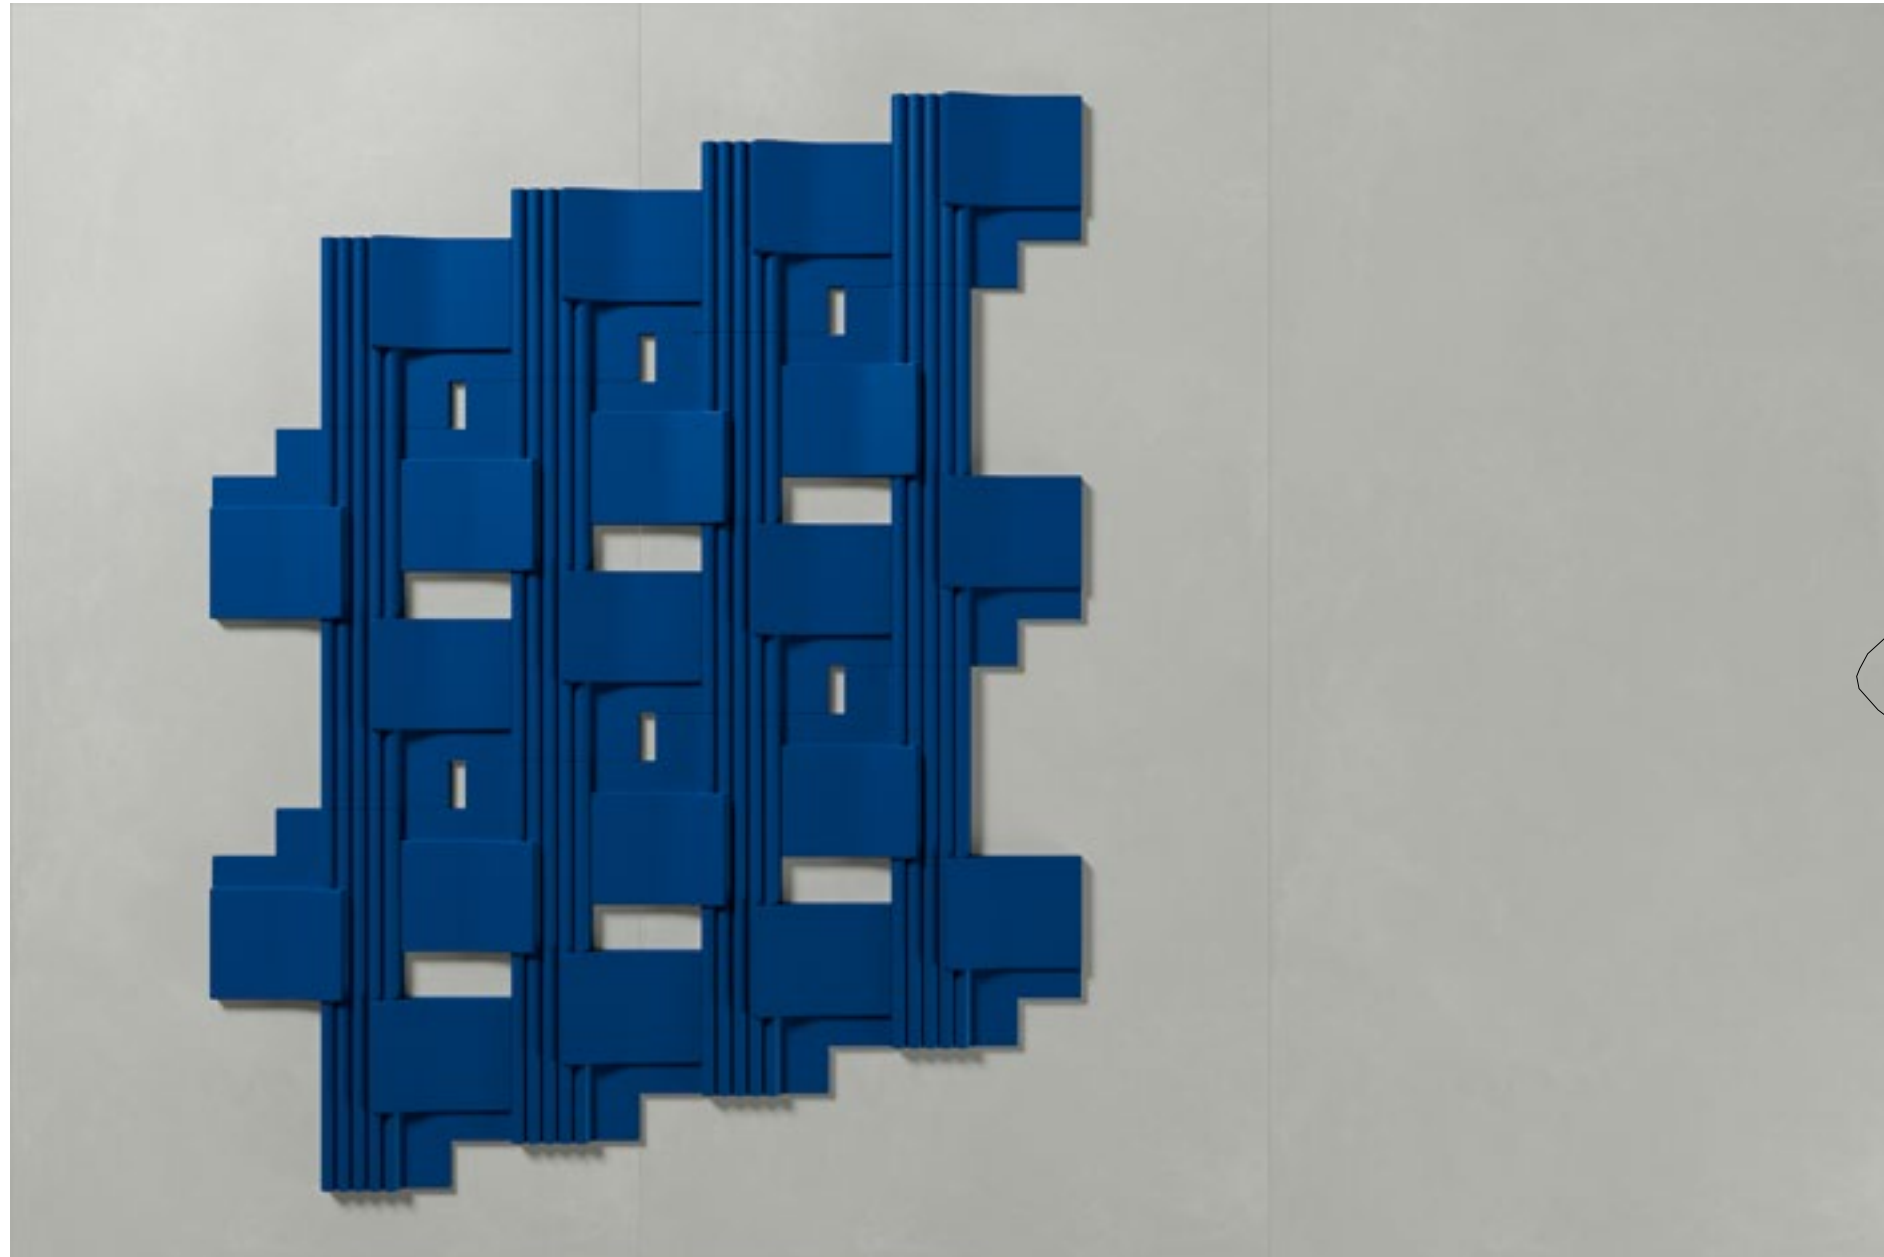

Pitture | Peintures
● Fulvo – 761862

36 x 31 x h 4,5 cm
14 11/64" x 12 13/64" x h 1 49/64"

Rilievo #2 - Bosco

120 x 240 cm
47 1/8" x 94 3/8"

Terra

Schema di alcune composizioni degli elementi in gamma

Schéma de quelques compositions avec les éléments de la gamme