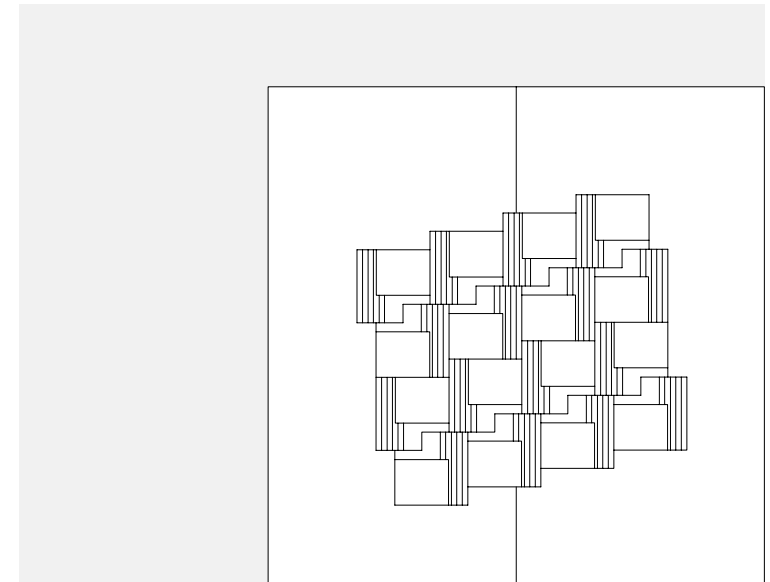

Rilievo #3

Rilievo #3

Rilievo #3

Rilievo #3

Schema di alcune composizioni degli elementi in gamma

Schéma de quelques compositions avec les éléments de la gamme

36 x 35 x h 5 cm
14 11/64" x 13 25/32" x h 1 31/32"

Rilievo #1 - Ombra

120 x 240 cm
47 1/8" x 94 3/8"

Cielo

Schema di alcune composizioni degli elementi in gamma

Schéma de quelques compositions avec les éléments de la gamme

36 x 35 x h 5 cm
14 11/64" x 13 25/32" x h 1 31/32"