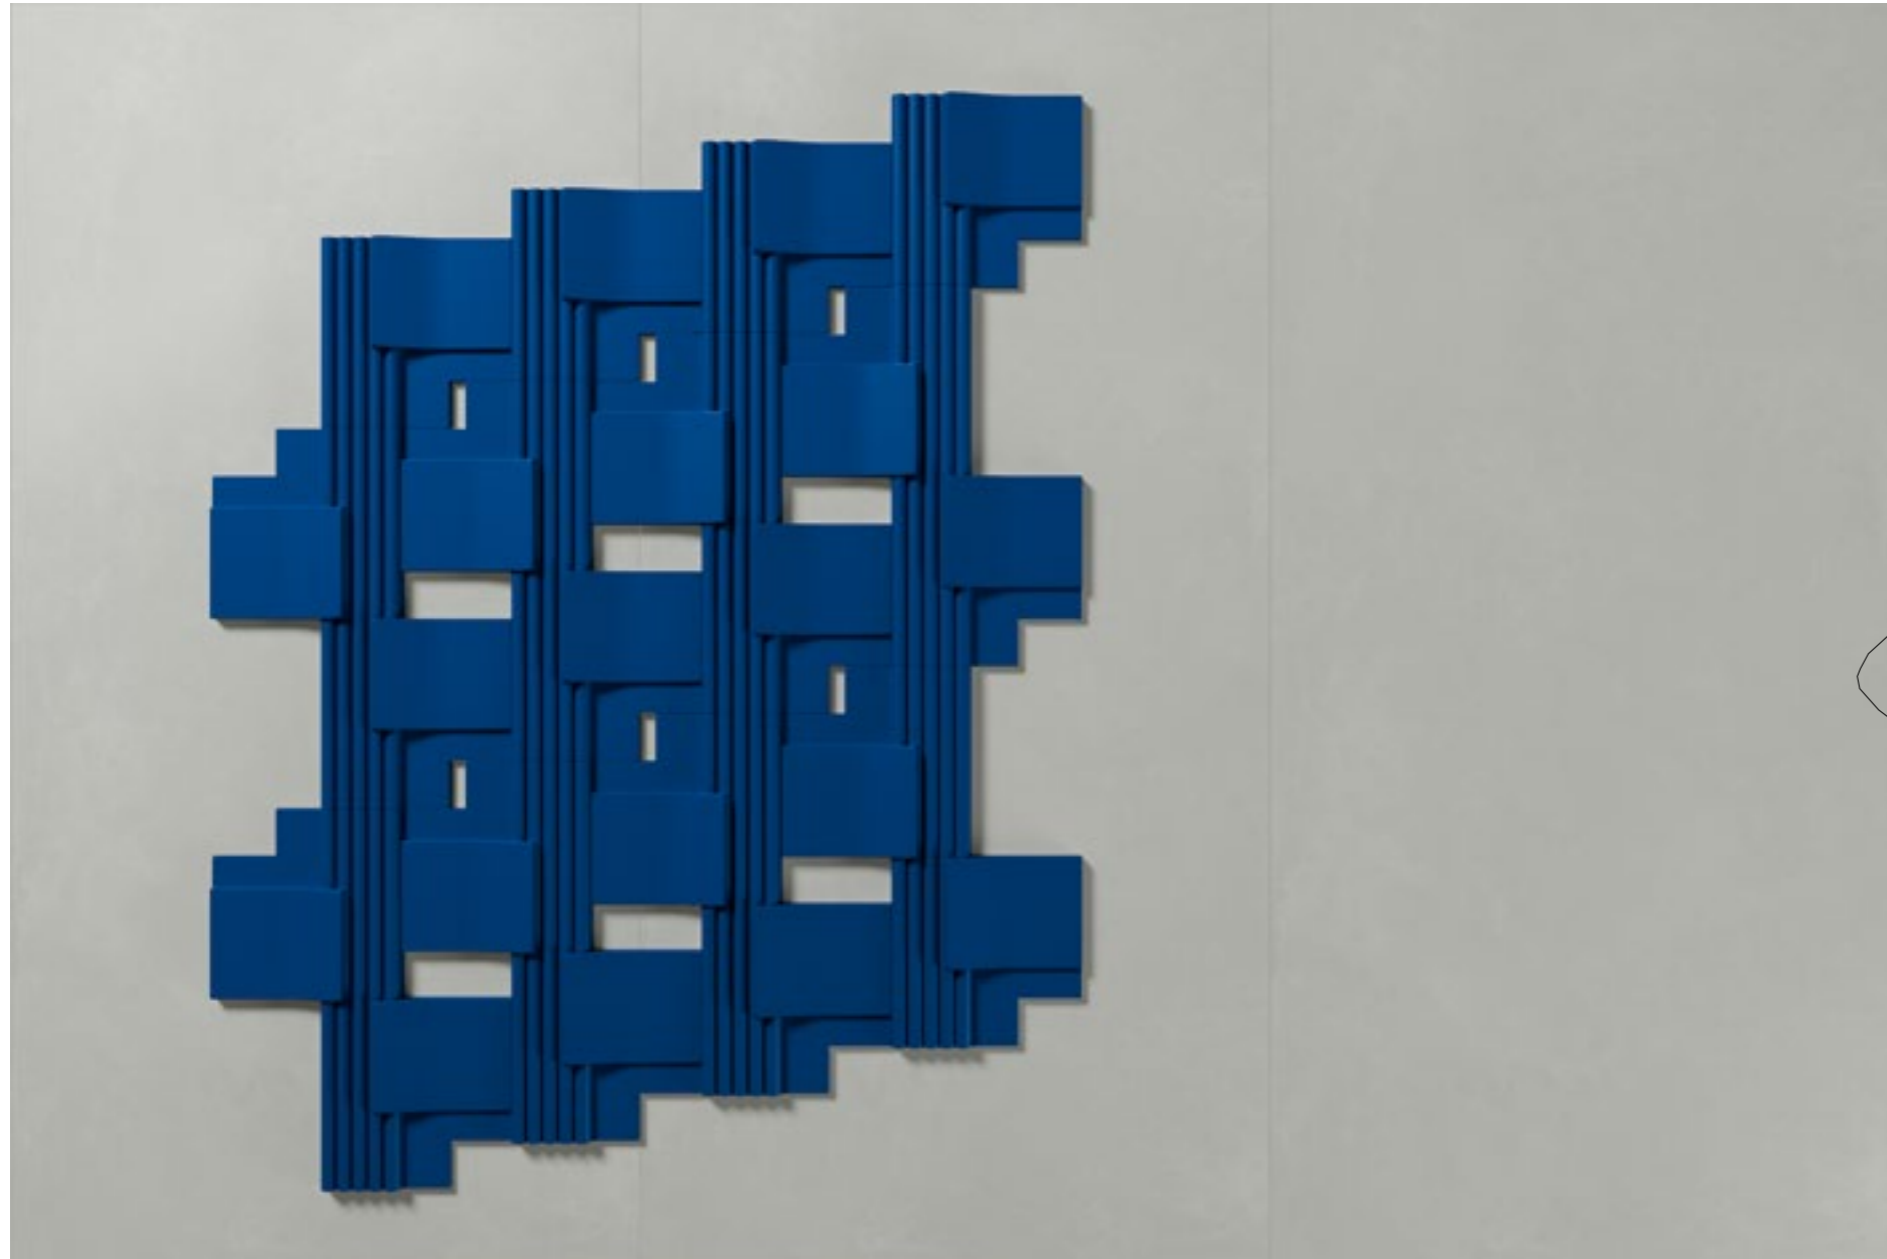

Schema di alcune composizioni degli elementi in gamma

Kompositionsbeispiele

Stucchi | Fugenfarbe
● Perla - 754435

36 x 36 x h 5 cm
14 11/64" x 14 11/64" x h 1 31/32"

Rilievo #3 - Oltremare

120 x 240 cm
47 1/8" x 94 3/8"

Nebbia