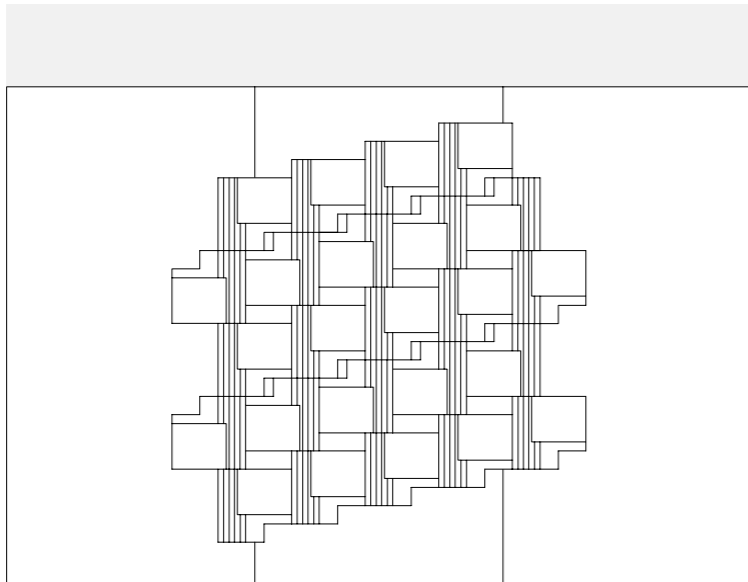

Rilievo #2

Rilievo #2

Rilievo #2

Rilievo #2

**Schema di alcune composizioni degli elementi in gamma**

Kompositionsbeispiele

**Rilievo #3**

**Rilievo #3**

**Rilievo #3**

**Rilievo #3**

**Schema di alcune composizioni degli elementi in gamma**

Kompositionsbeispiele

36 x 35 x h 5 cm  
14 11/64" x 13 25/32" x h 1 31/32"

**Rilievo #1 - Ombra**

120 x 240 cm  
47 1/8" x 94 3/8"

**Rilievo #3 - Ardesia**

120 x 240 cm  
47 1/8" x 94 3/8"

**Lido**