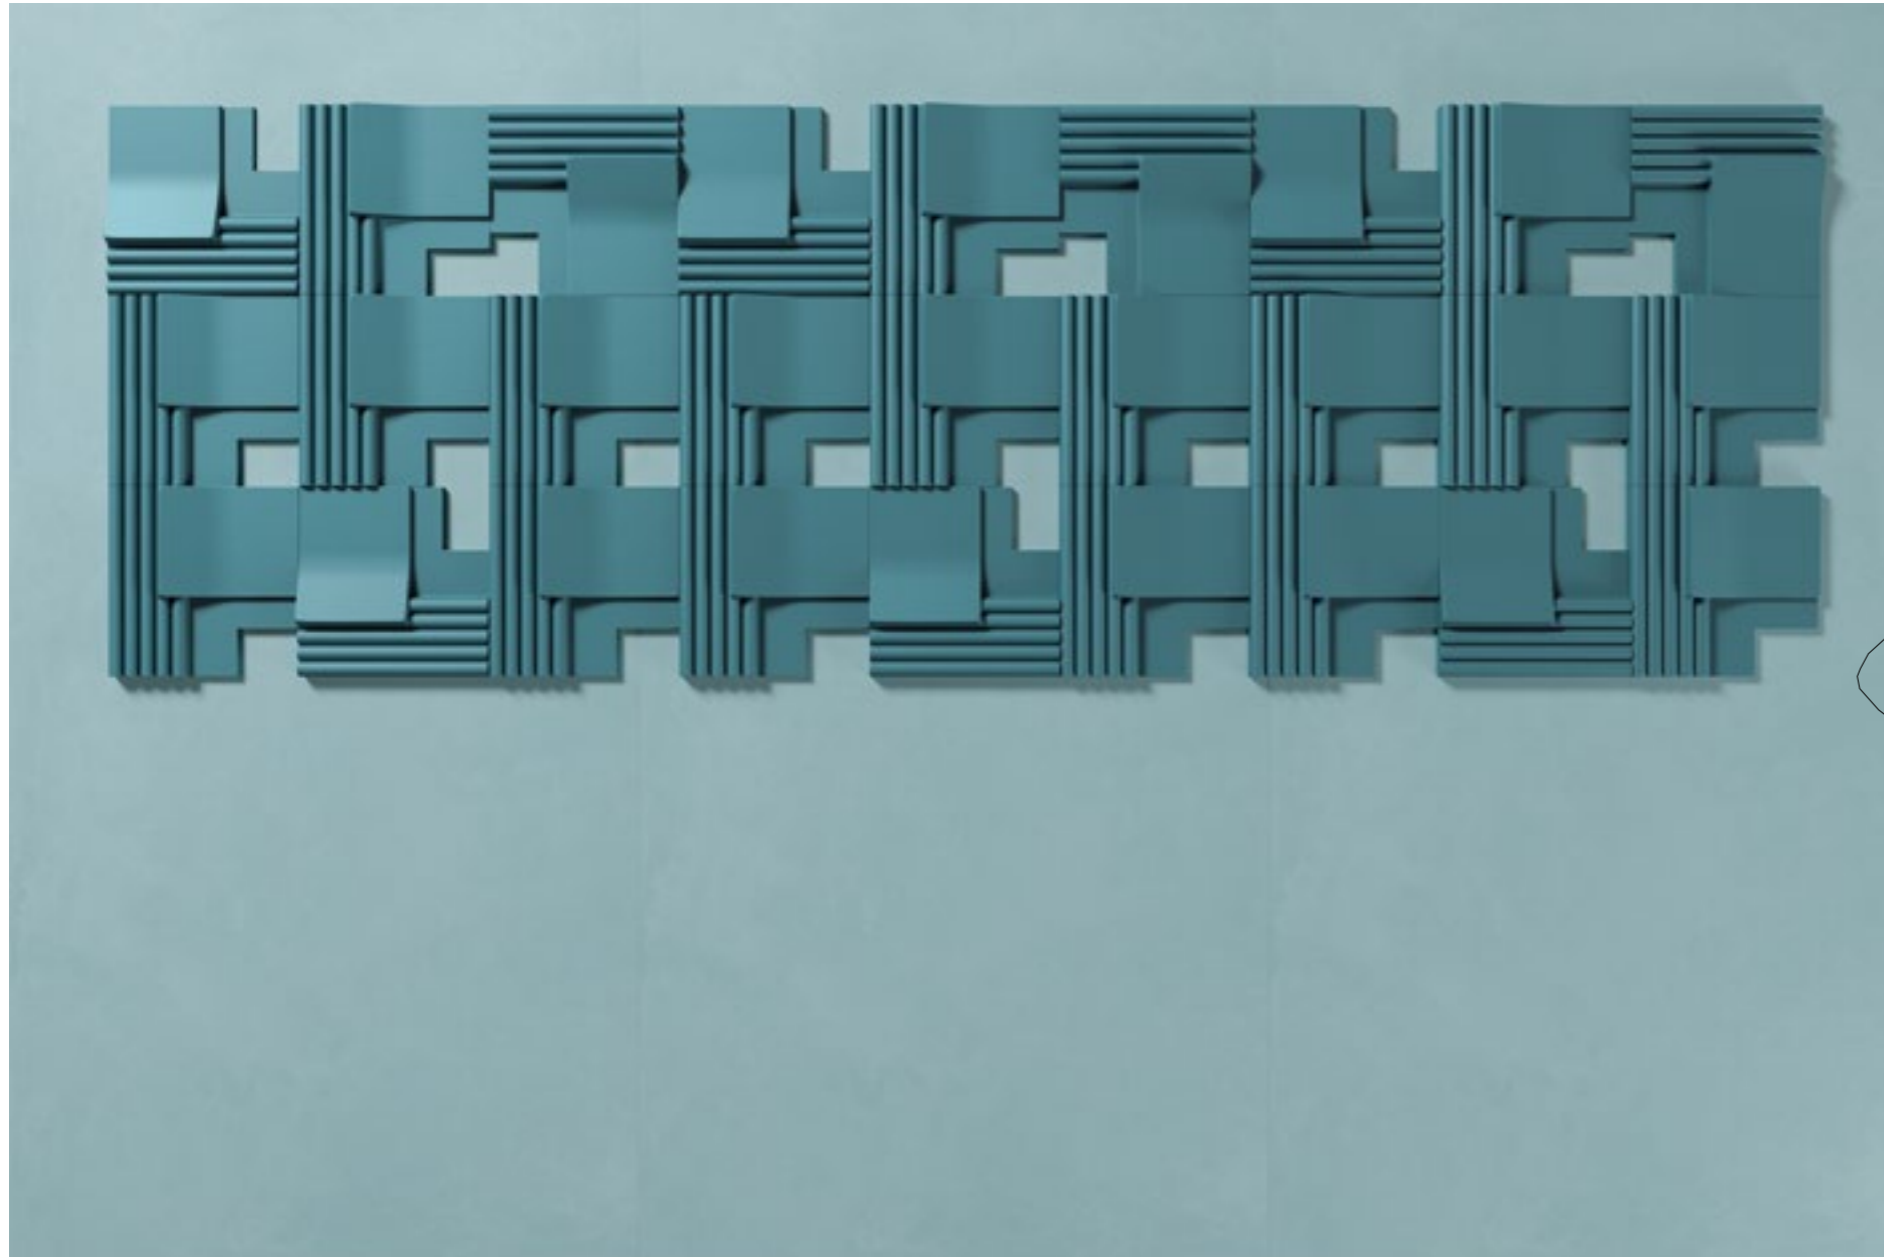

**Rilievo #1 - Tortora**

120 x 240 cm  
47 1/8" x 94 3/8"

**Sabbia**

**Schema di alcune composizioni degli elementi in gamma**

Kompositionsbeispiele

Stucchi | Fugenfarbe  
● Perla - 754435

36 x 36 x h 5 cm  
14 11/64" x 14 11/64" x h 1 31/32"

**Rilievo #3 - Ardesia**

120 x 240 cm  
47 1/8" x 94 3/8"

**Lido**