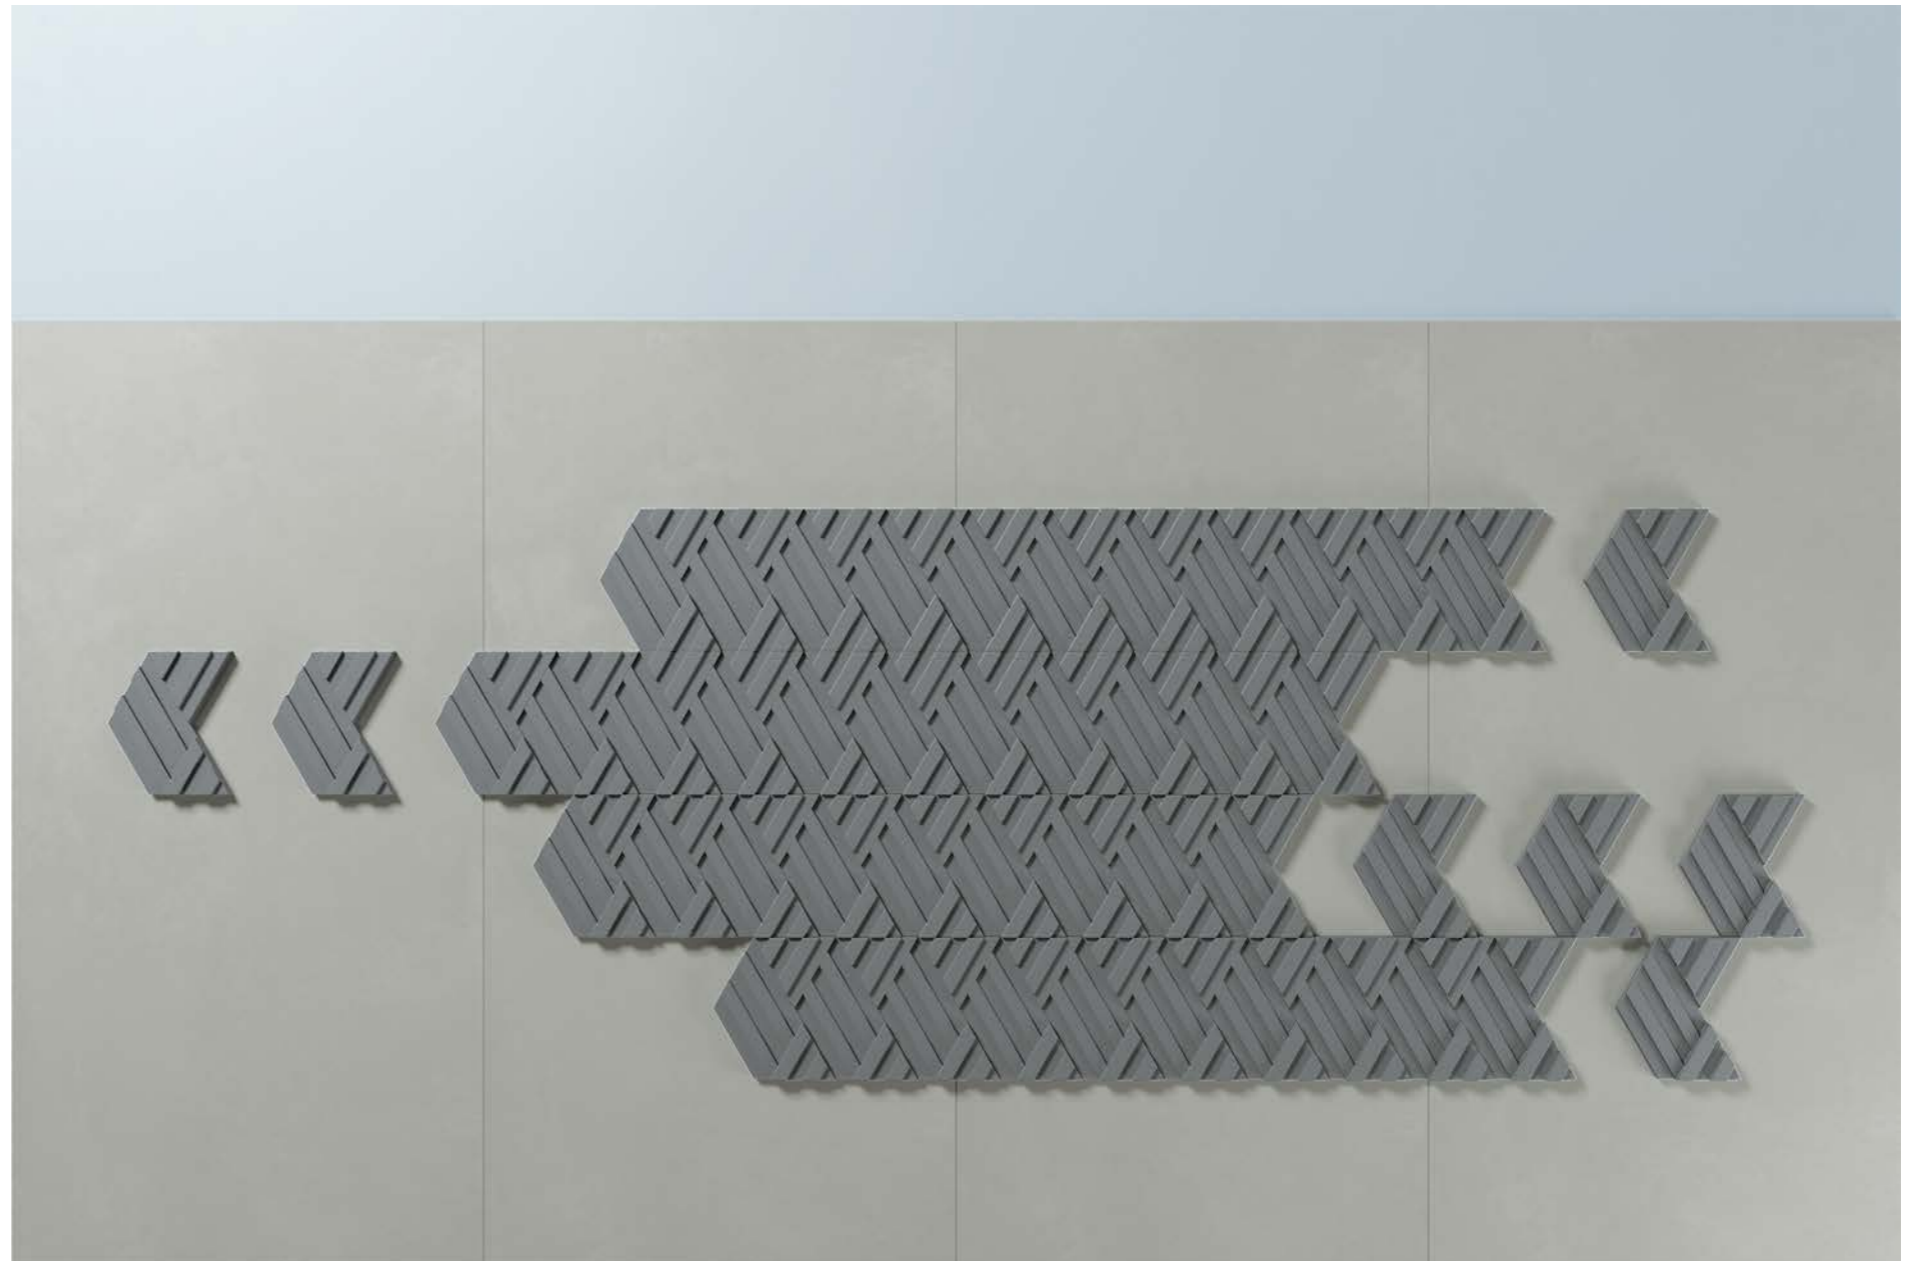

Schema di alcune composizioni degli elementi in gamma

Some composition layouts using the items in the range

Stucchi | Grouts

● Perla - 754435

Pitture | Paint

● Alice - 761861

36 x 31 x h 4,5 cm
14 11/64" x 12 13/64" x h 1 49/64"

Rilievo #2 - Ombra

120 x 240 cm
47 1/8" x 94 3/8"

Nebbia