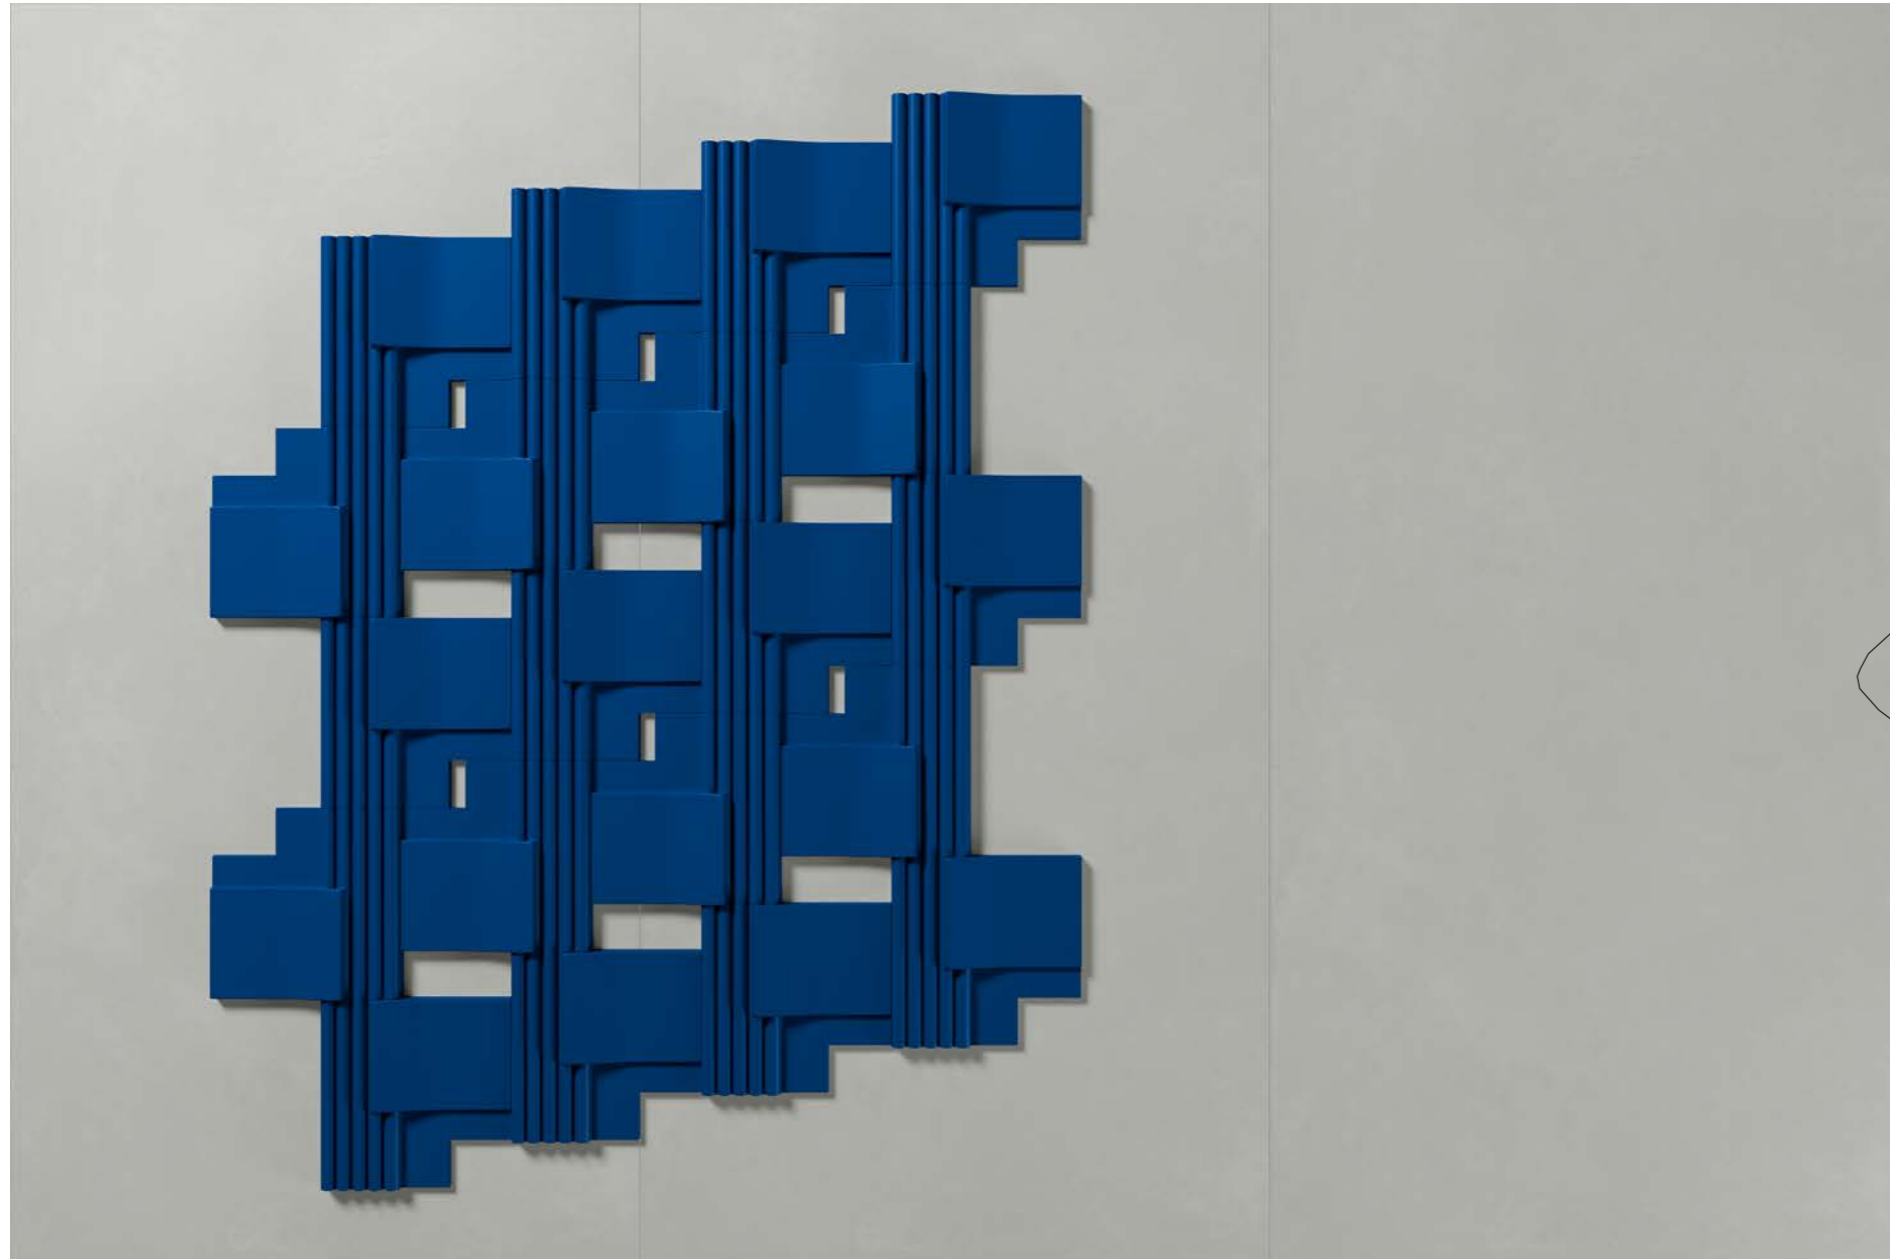

Rilievo #2 - Bosco

120 x 240 cm
47 1/8" x 94 3/8"

Terra

Schema di alcune composizioni degli elementi in gamma

Some composition layouts using the items in the range

Stucchi | Grouts
● Perla - 754435

36 x 36 x h 5 cm
14 11/64" x 14 11/64" x h 1 31/32"