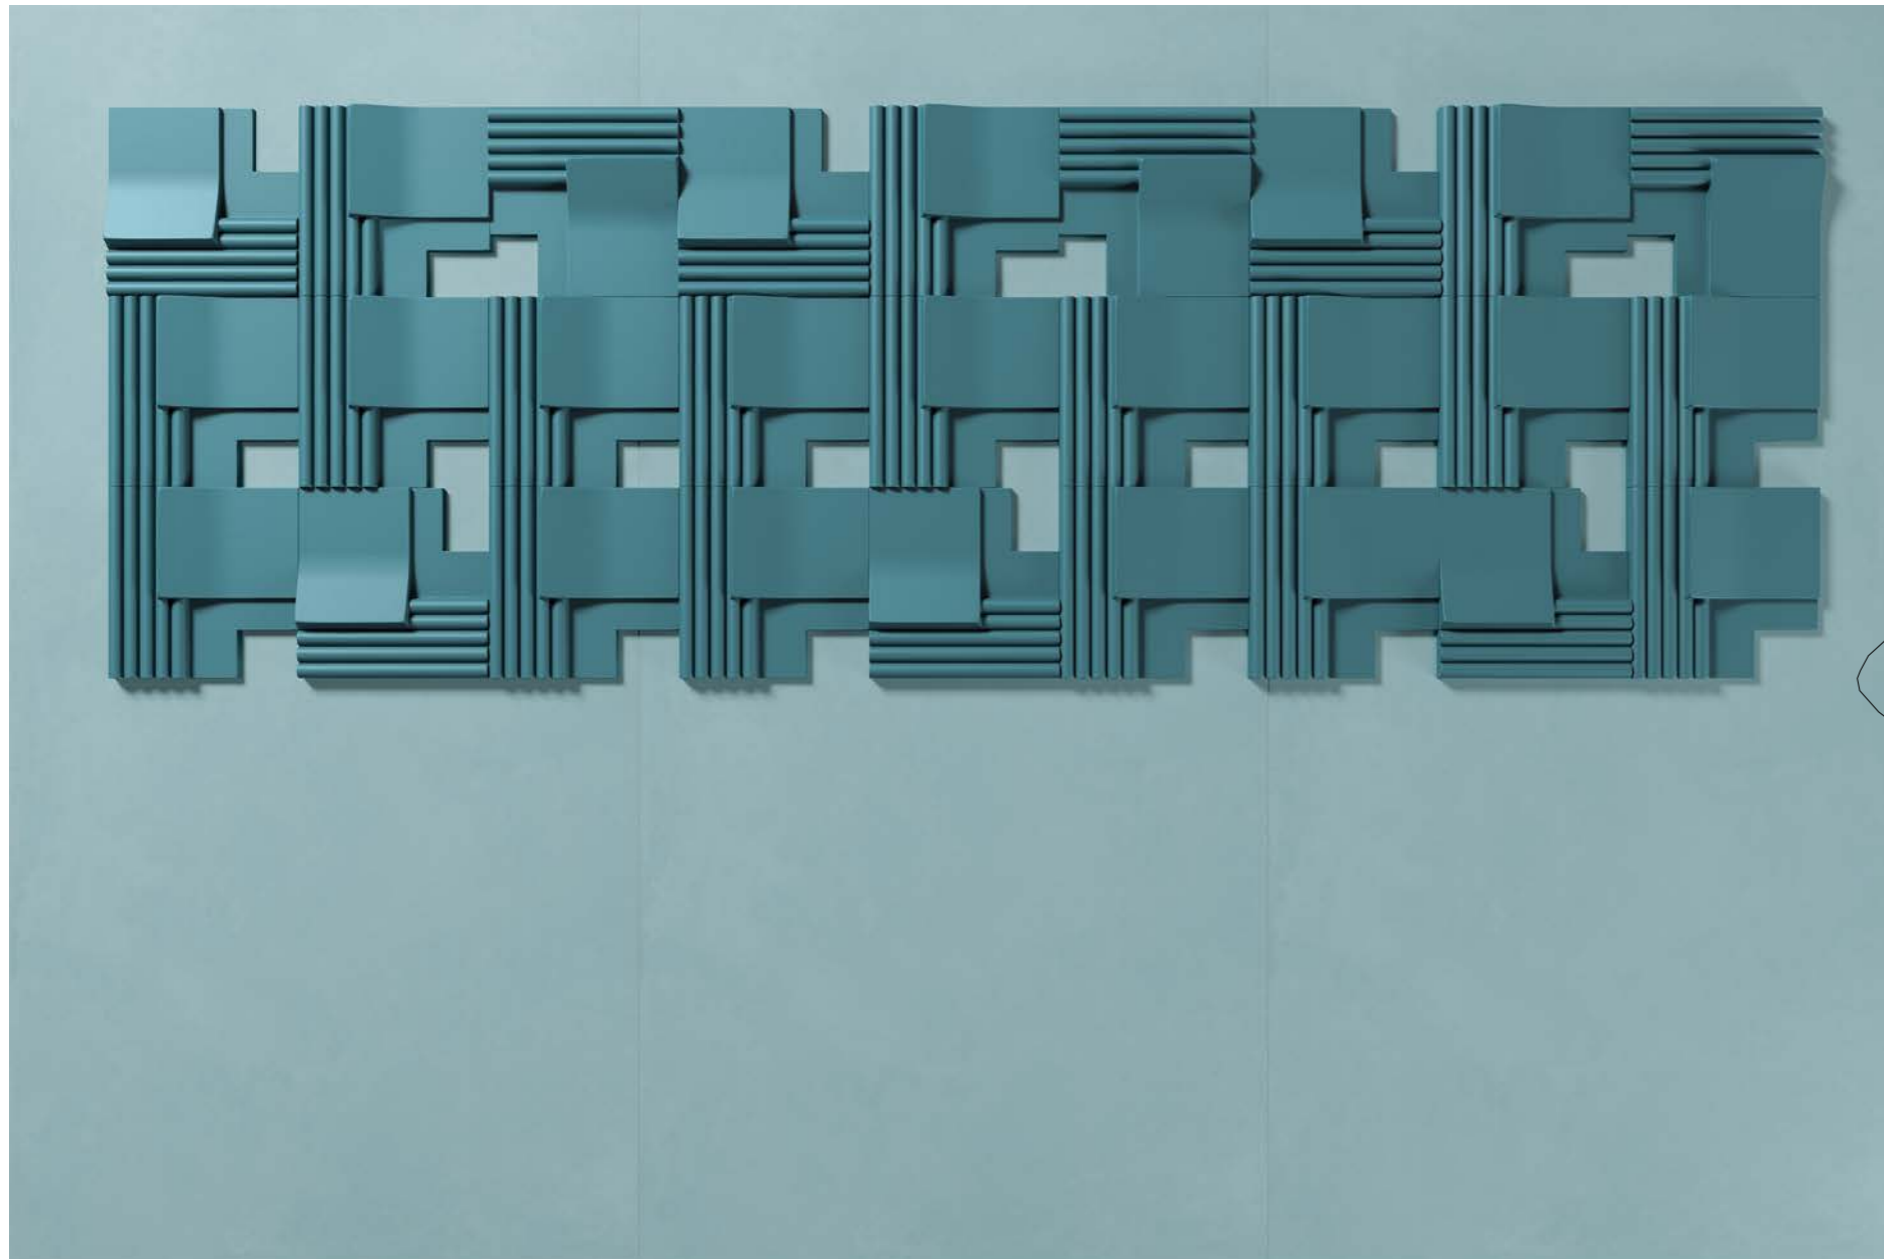

Stucchi | Grouts
● Perla - 754435

36 x 35 x h 5 cm
14 11/64" x 13 25/32" x h 1 31/32"

Rilievo #1 - Tortora

120 x 240 cm
47 1/8" x 94 3/8"

Sabbia

Schema di alcune composizioni degli elementi in gamma

Some composition layouts using the items in the range

Stucchi | Grouts
● Perla - 754435

36 x 36 x h 5 cm
14 11/64" x 14 11/64" x h 1 31/32"

Rilievo #3 - Ardesia

120 x 240 cm
47 1/8" x 94 3/8"

Lido