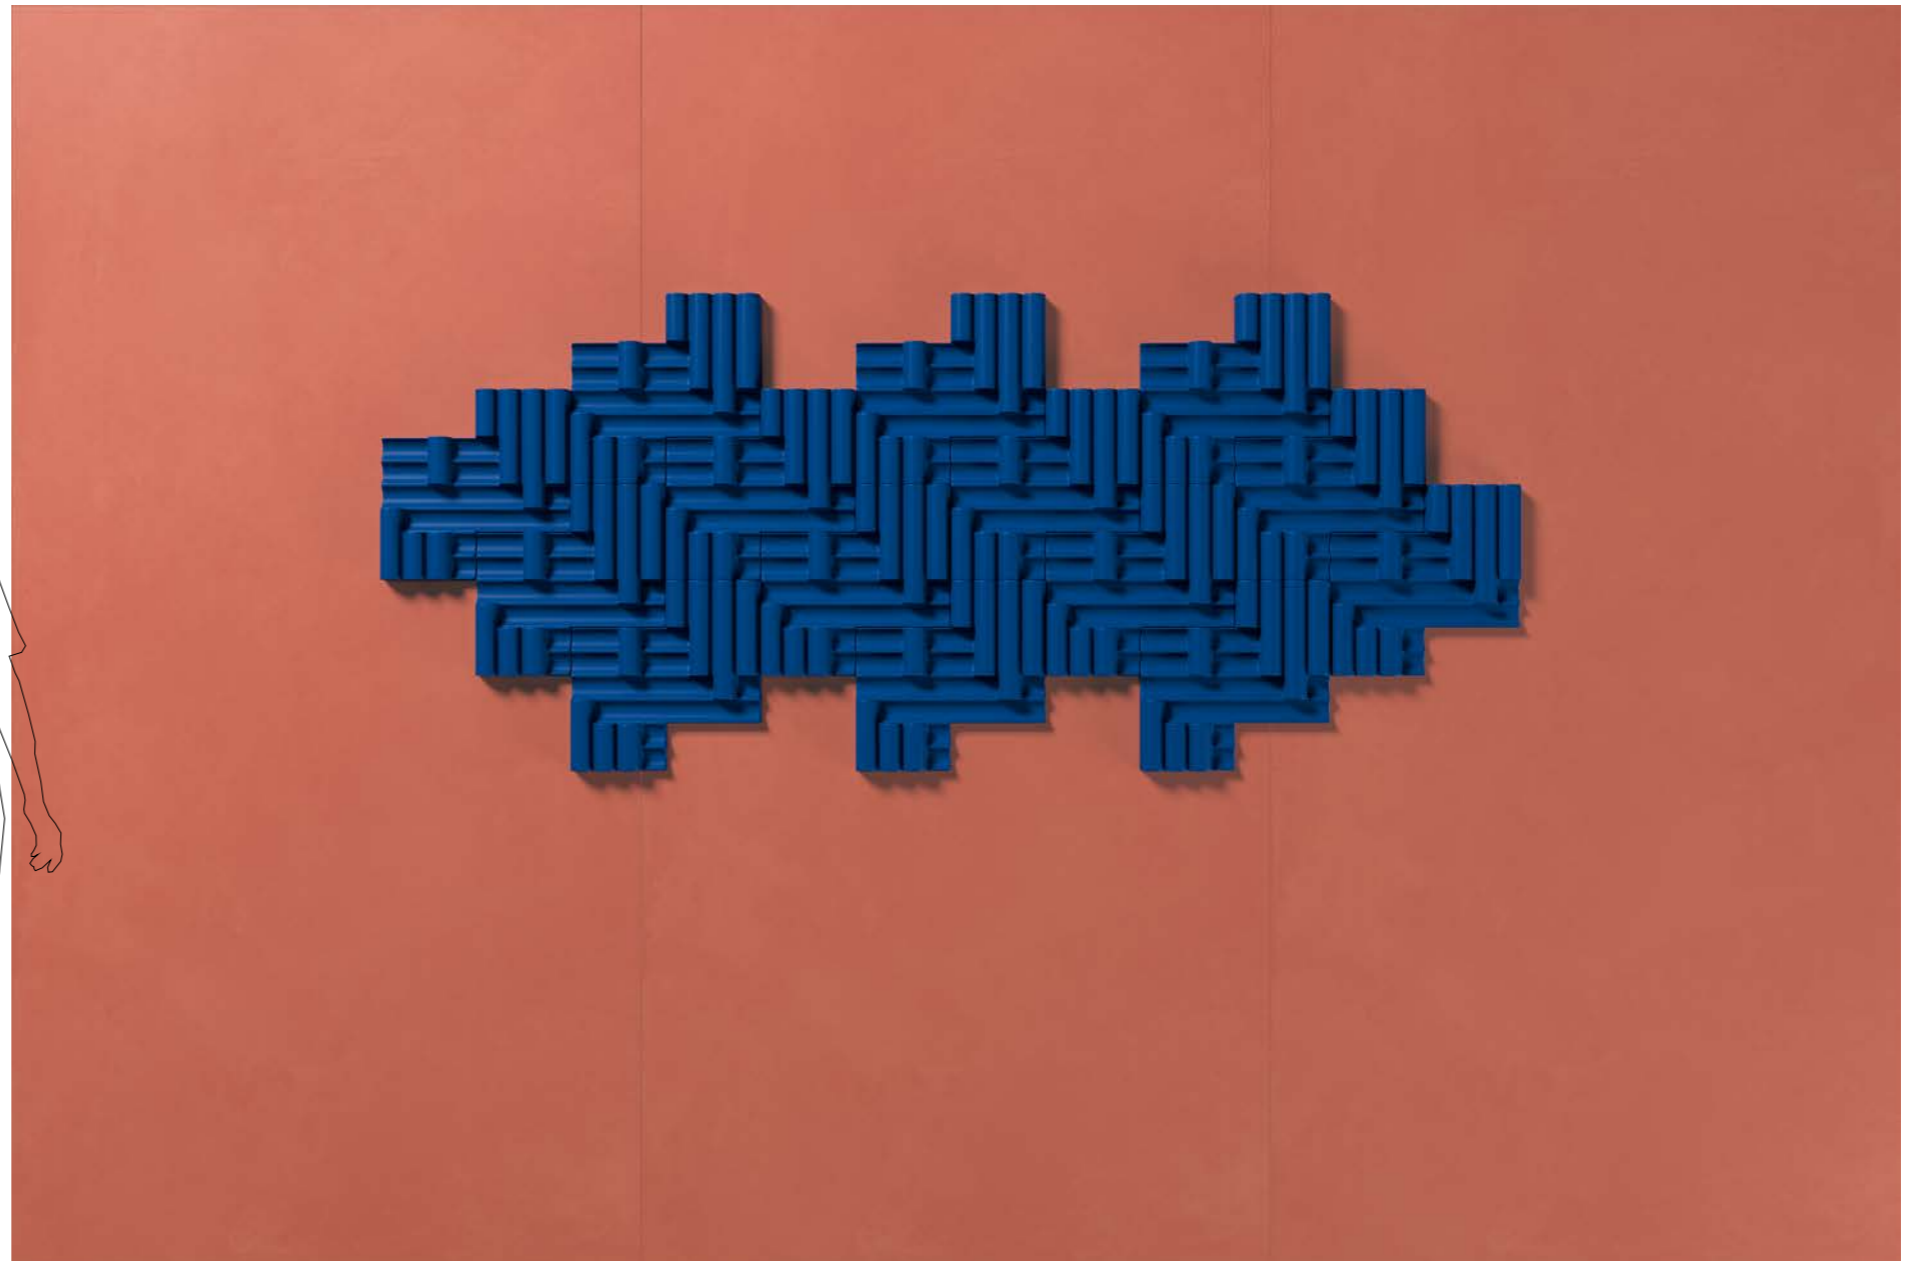

Cielo

Schema di alcune composizioni degli elementi in gamma

Some composition layouts using the items in the range

36 x 35 x h 5 cm
14 1¹/₄" x 13 2⁵/₃₂" x h 1 3¹/₃₂"

120 x 240 cm
47 1¹/₈" x 94 3³/₈"